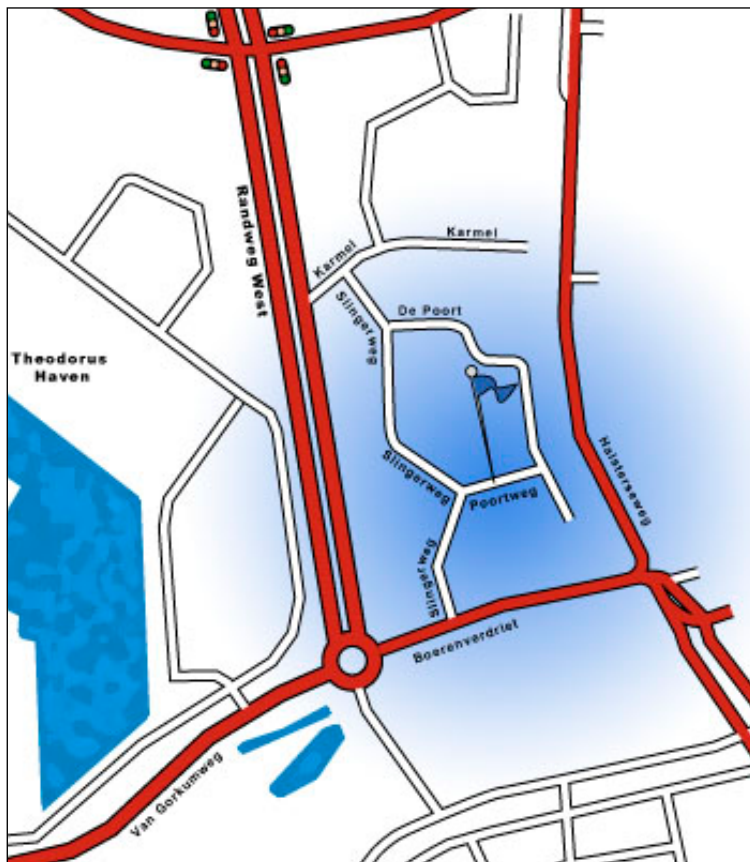

# Route beschrijving

### Vanuit Vlissingen - Goes

A58 volgen richting Bergen op Zoom.

Bij Phillip Morris gaat u rechtdoor op de A58 (afrit 26)  
Volg Bergen op Zoom Noord / Steenbergen N259.

Volg "Haven Noord" - Randweg Noord.

Doorrijden tot de rotonde - Randweg West.

3/4 rond rijden - Boerenverdriet

Eerste weg links - Slingerweg

Eerste weg rechts - Poortweg

U vind ons aan de rechterzijde na ca 30 mtr.

Volg "Haven Noord" - Randweg Noord.

Doorrijden tot de rotonde - Randweg West.

3/4 rond rijden - Boerenverdriet

Eerste weg links - Slingerweg

Eerste weg rechts - Poortweg

U vind ons aan de rechterzijde na ca 30 mtr.